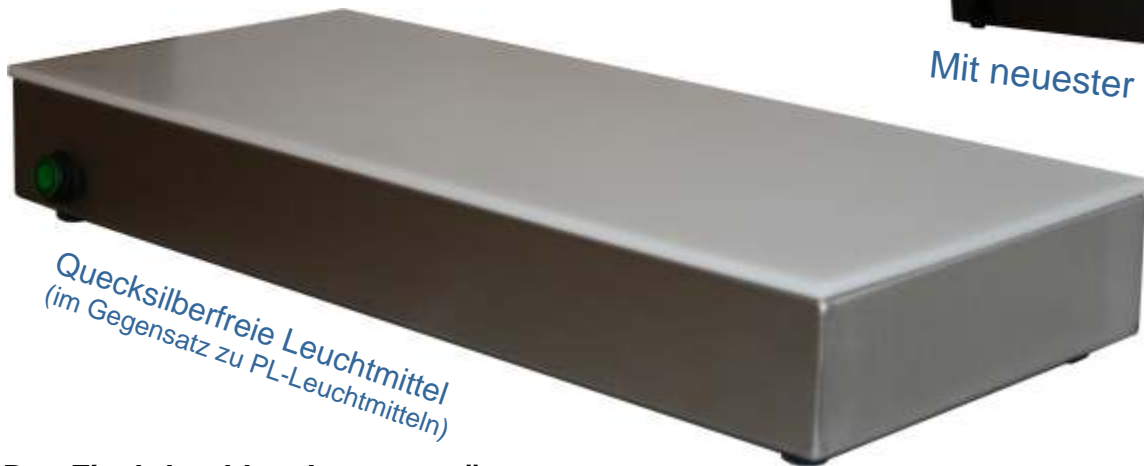

Del Meat

Mein Versprechen an Sie:
gute Qualität und kurze verlässliche Lieferzeiten

NEU

Das Fischdurchleuchtungsgeraet zur Nematodenbeschau

Quecksilberfreie Leuchtmittel
(im Gegensatz zu PL-Leuchtmitteln)

Mit neuester LED - Technik!

Das Fischdurchleuchtungsgerät

Praktisch keine Erwärmung der Oberplatte durch den Einsatz von LED-Technik.

Der Deckel ist aus PE 500. So wurde ein hygienisches Produkt entwickelt, ohne Schmutzkanten zwischen Kunststoffplatte und Deckelrahmen.

Der Korpus ist als robuste Einheit gefertigt um allen Anforderung standzuhalten. Die geringe Bauhöhe von nur 80 mm macht das Gerät noch handlicher.

Mit rutschhemmenden, Kunststoff-Füßen für einen sicheren Stand am Einsatzort.

- Gefertigt aus Edelstahl Werkstoff 1.4301, Oberfläche Mattschliff
- Deckel aus lebensmittelechtem PE 500, weiß
- Einfache Bedienung und Reinigung des Gerätes
- Wesentlich höhere Lebensdauer der Leuchtmittel durch LED-Panel.
- Gleichmäßige und brillante Lichtverteilung durch LED-Panel.
- Keine Bruchgefahr bei den Leuchtmitteln.
- Nur 24 V auf der Bedienerseite.